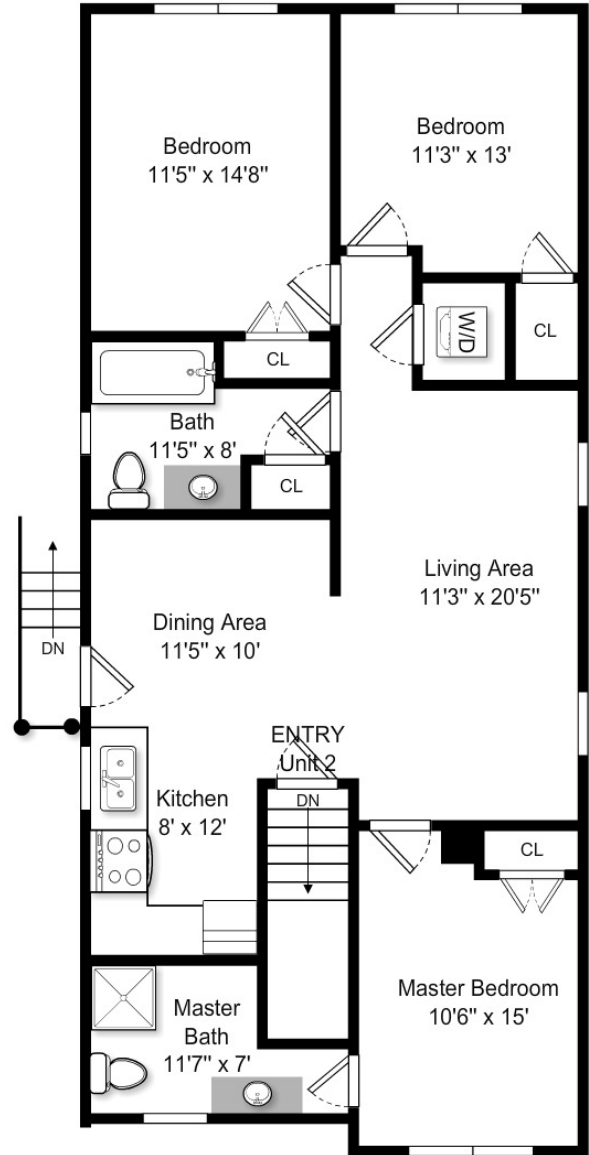

118 Janvrin Ave, Revere MA

Unit 1

Unit 2