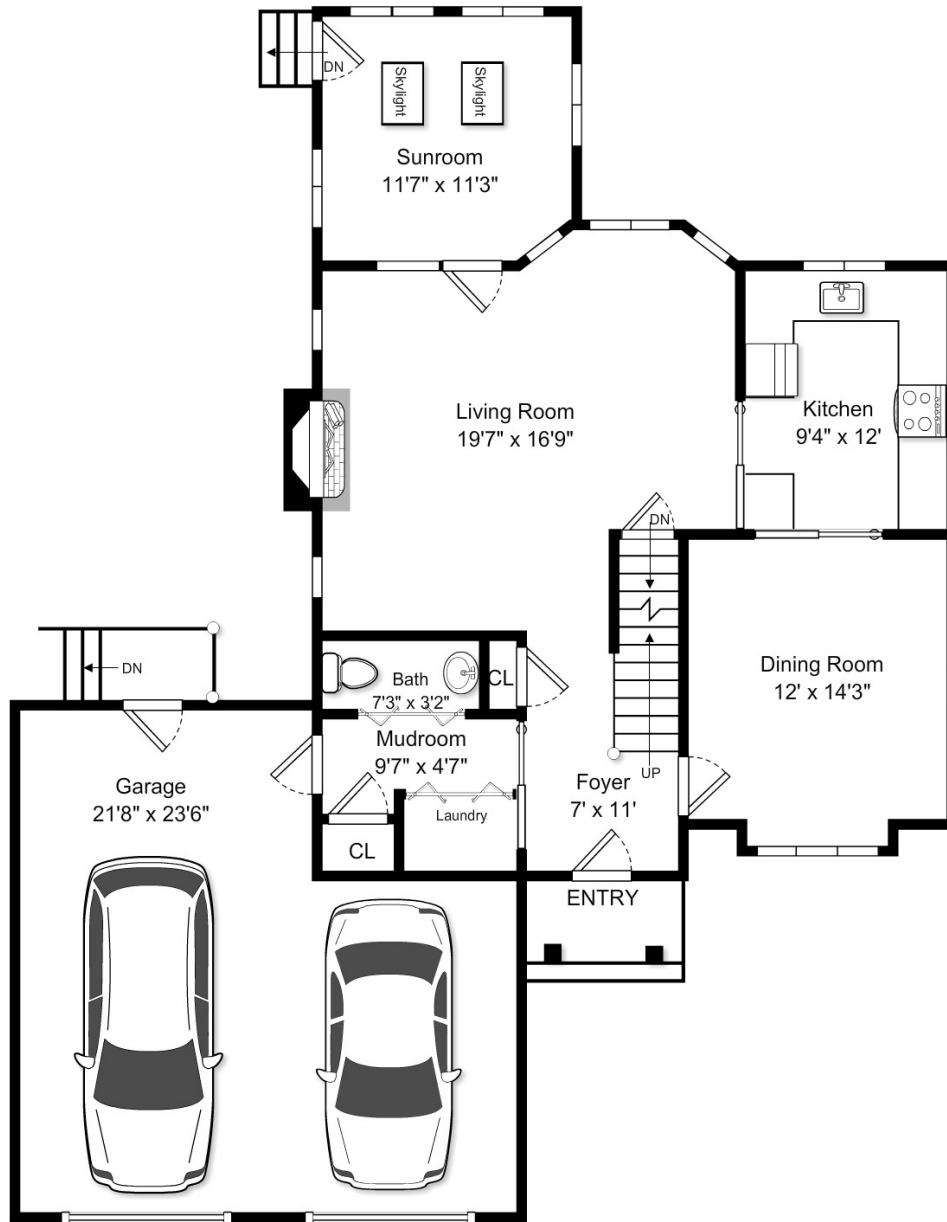

238 Maple Ave, Groton MA

Main Level

238 Maple Ave, Groton MA